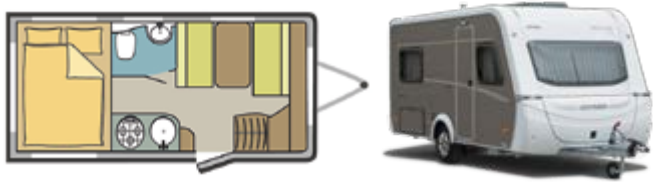

Wohnwagen Preisgruppe 3

Nebensaison 45,- Zwischensaison 52,- Hauptsaison 60,-

Eriba Exciting 505 | **ERIBA** Wohnwagen
ca. 4,86 m | 5 Schlafplätze | ca. 1317 kg