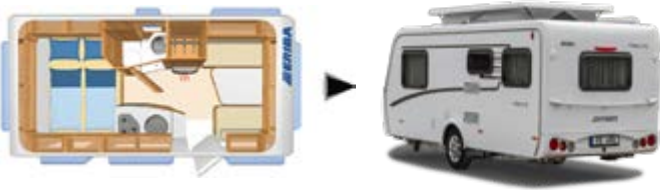

Wohnwagen Preisgruppe 1

Nebensaison 40,- Zwischensaison 47,- Hauptsaison 55,-

Eriba Feeling 425 | **ERIBA** Wohnwagen
ca. 4,35 m | 3 Schlafplätze | ca. 910 kg

Wohnwagen Preisgruppe 2

Nebensaison 42,- Zwischensaison 49,- Hauptsaison 57,-

Eriba Nova Light 450 | **ERIBA** Wohnwagen
ca. 4,86 m | 3-4 Schlafplätze | ca. 935 kg